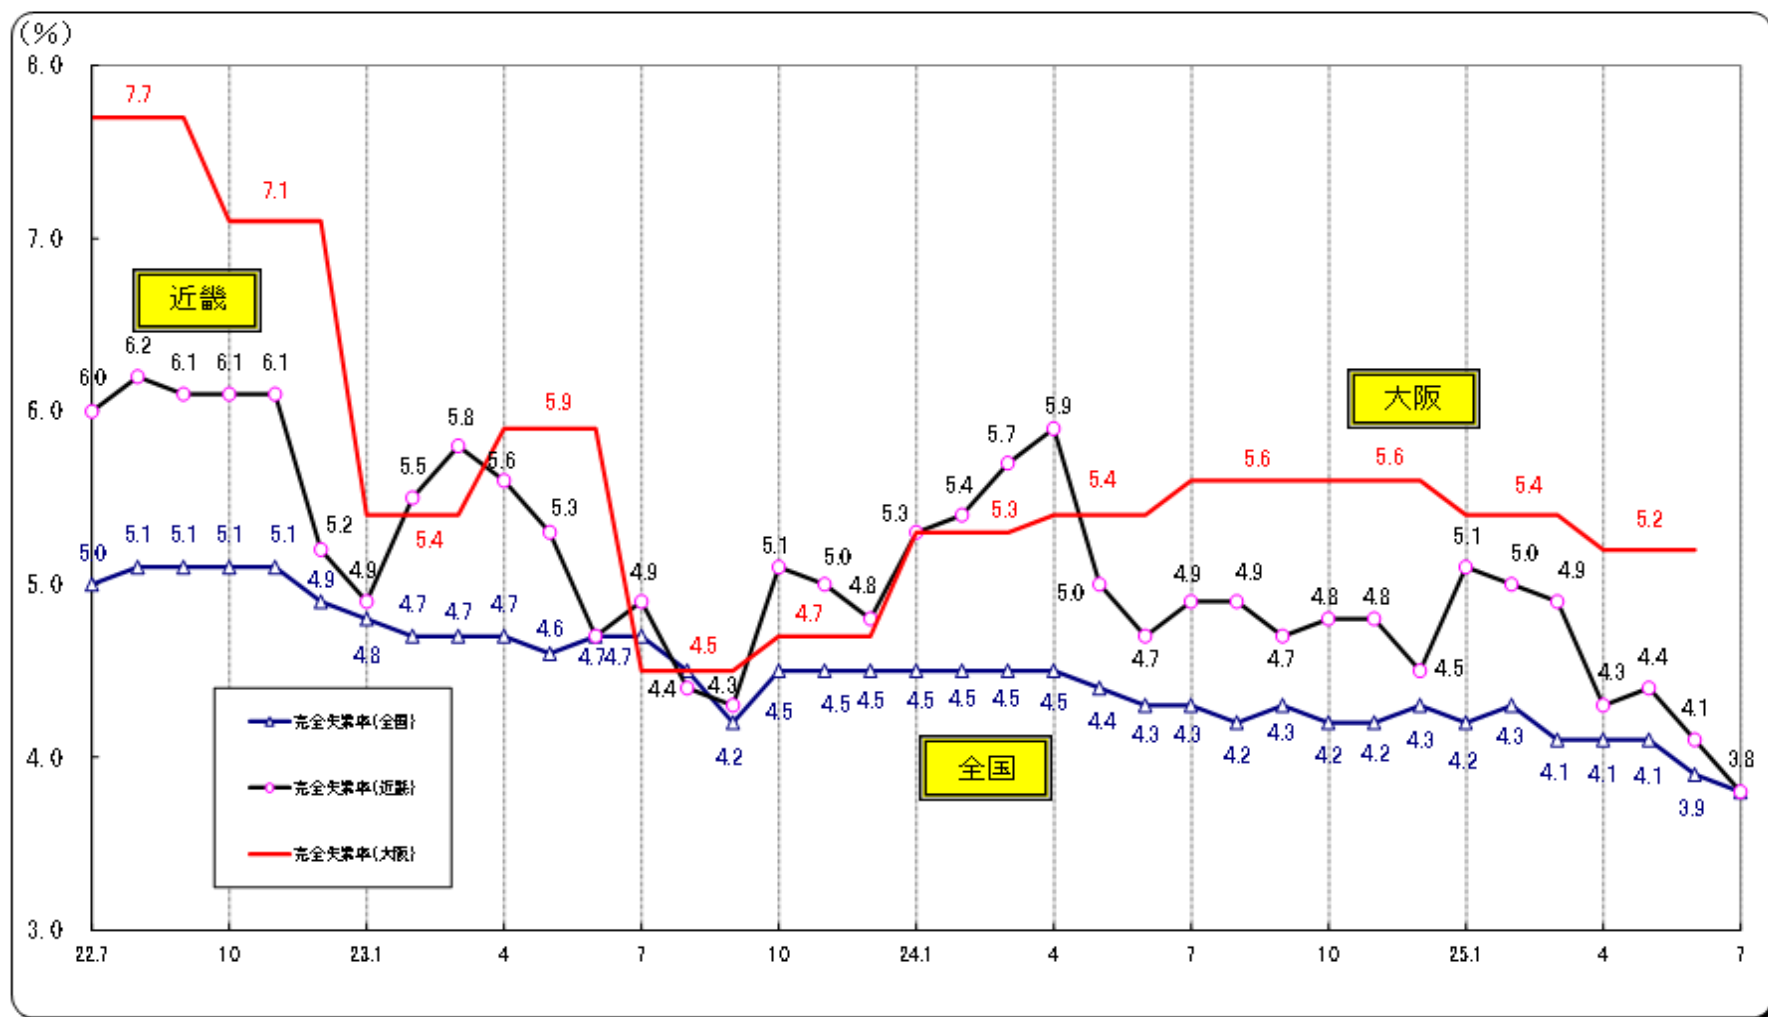

○完全失業率の推移（全国・近畿・大阪 月別（大阪は四半期別））

（資料出所）総務省「労働力調査」 注1. 全国は季節調整値。近畿・大阪は原数値。

注2. 平成23年3～8月までの全国の数値については、岩手県、宮城県及び福島県の推計結果と同3県を除く全国の結果を加算することにより算出した補完推計値である。