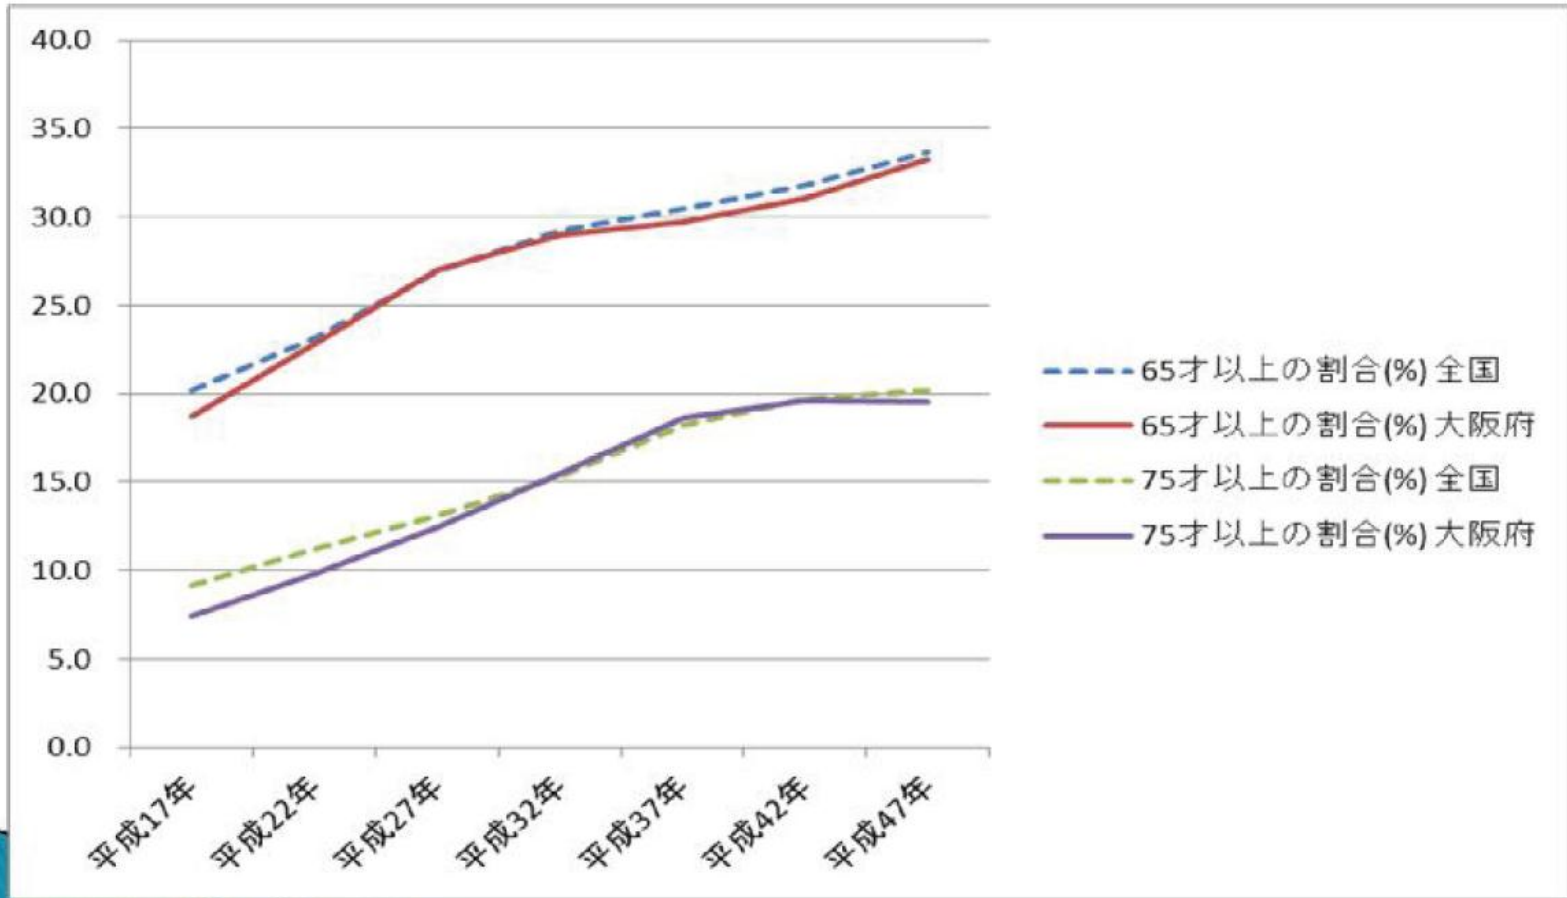

国・大阪府 高齢者人口割合の将来推計

国立社会保障・人口問題研究所『都道府県別将来推計人口』
 (2007年5月推計)