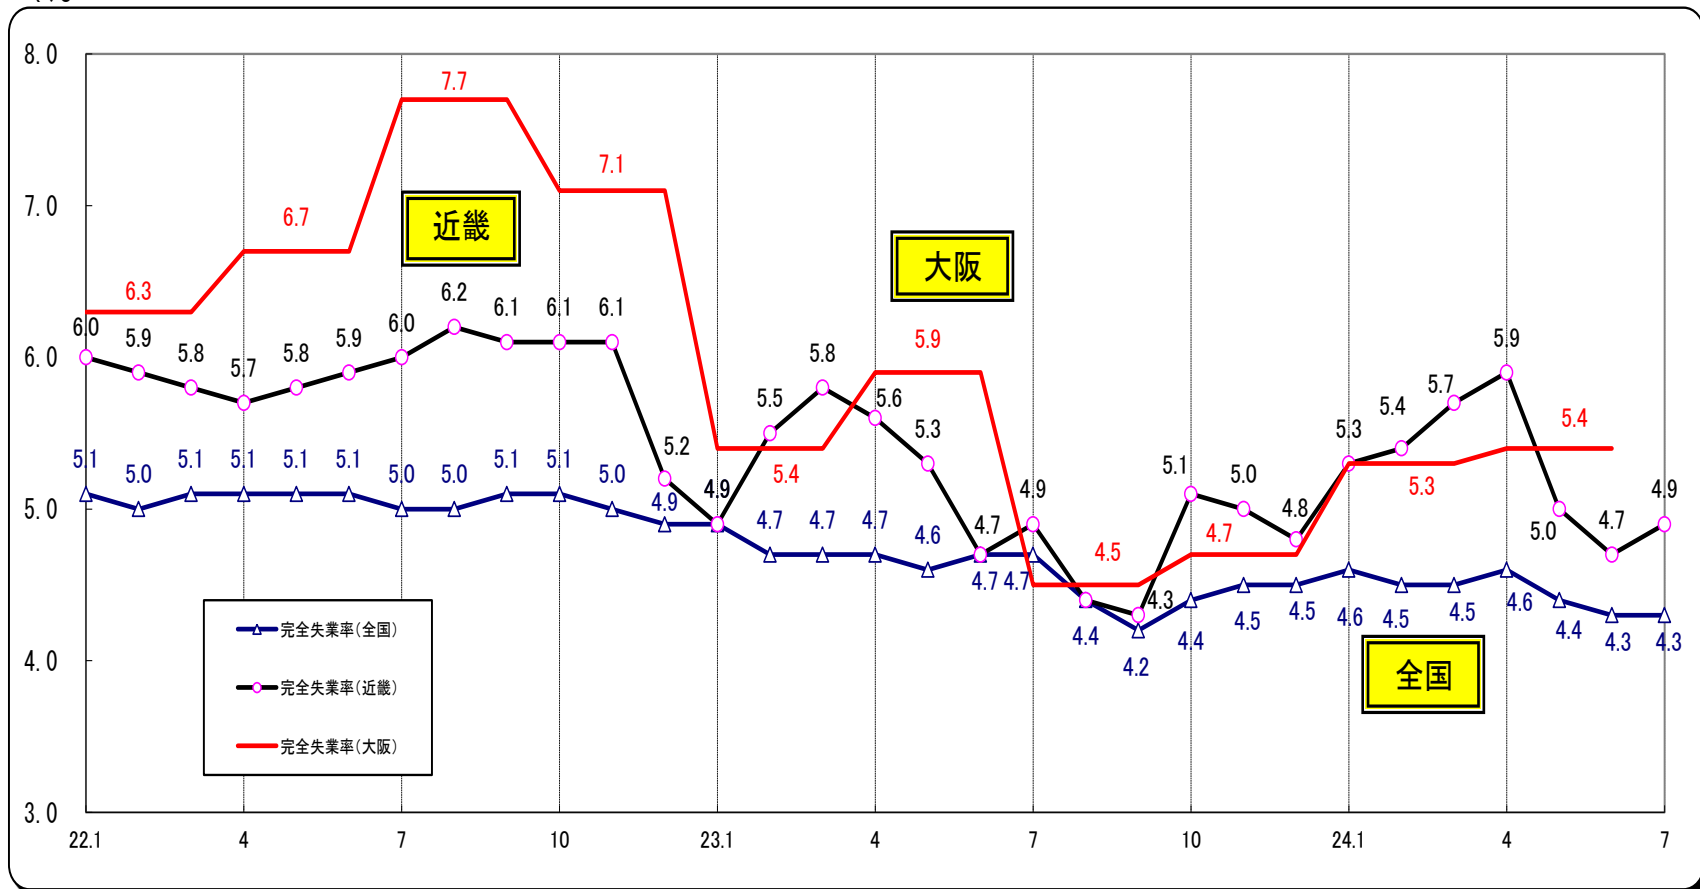

○完全失業率の推移（全国・近畿・大阪 月別（大阪は四半期別））

(%)

(資料出所) 総務省「労働力調査」 注1. 全国は季節調整値。近畿・大阪は原数値。

注2. 平成23年3~8月までの全国の数値については、岩手県、宮城県及び福島県の推計結果と同3県を除く全国の結果を加算することにより算出した補完推計値である。